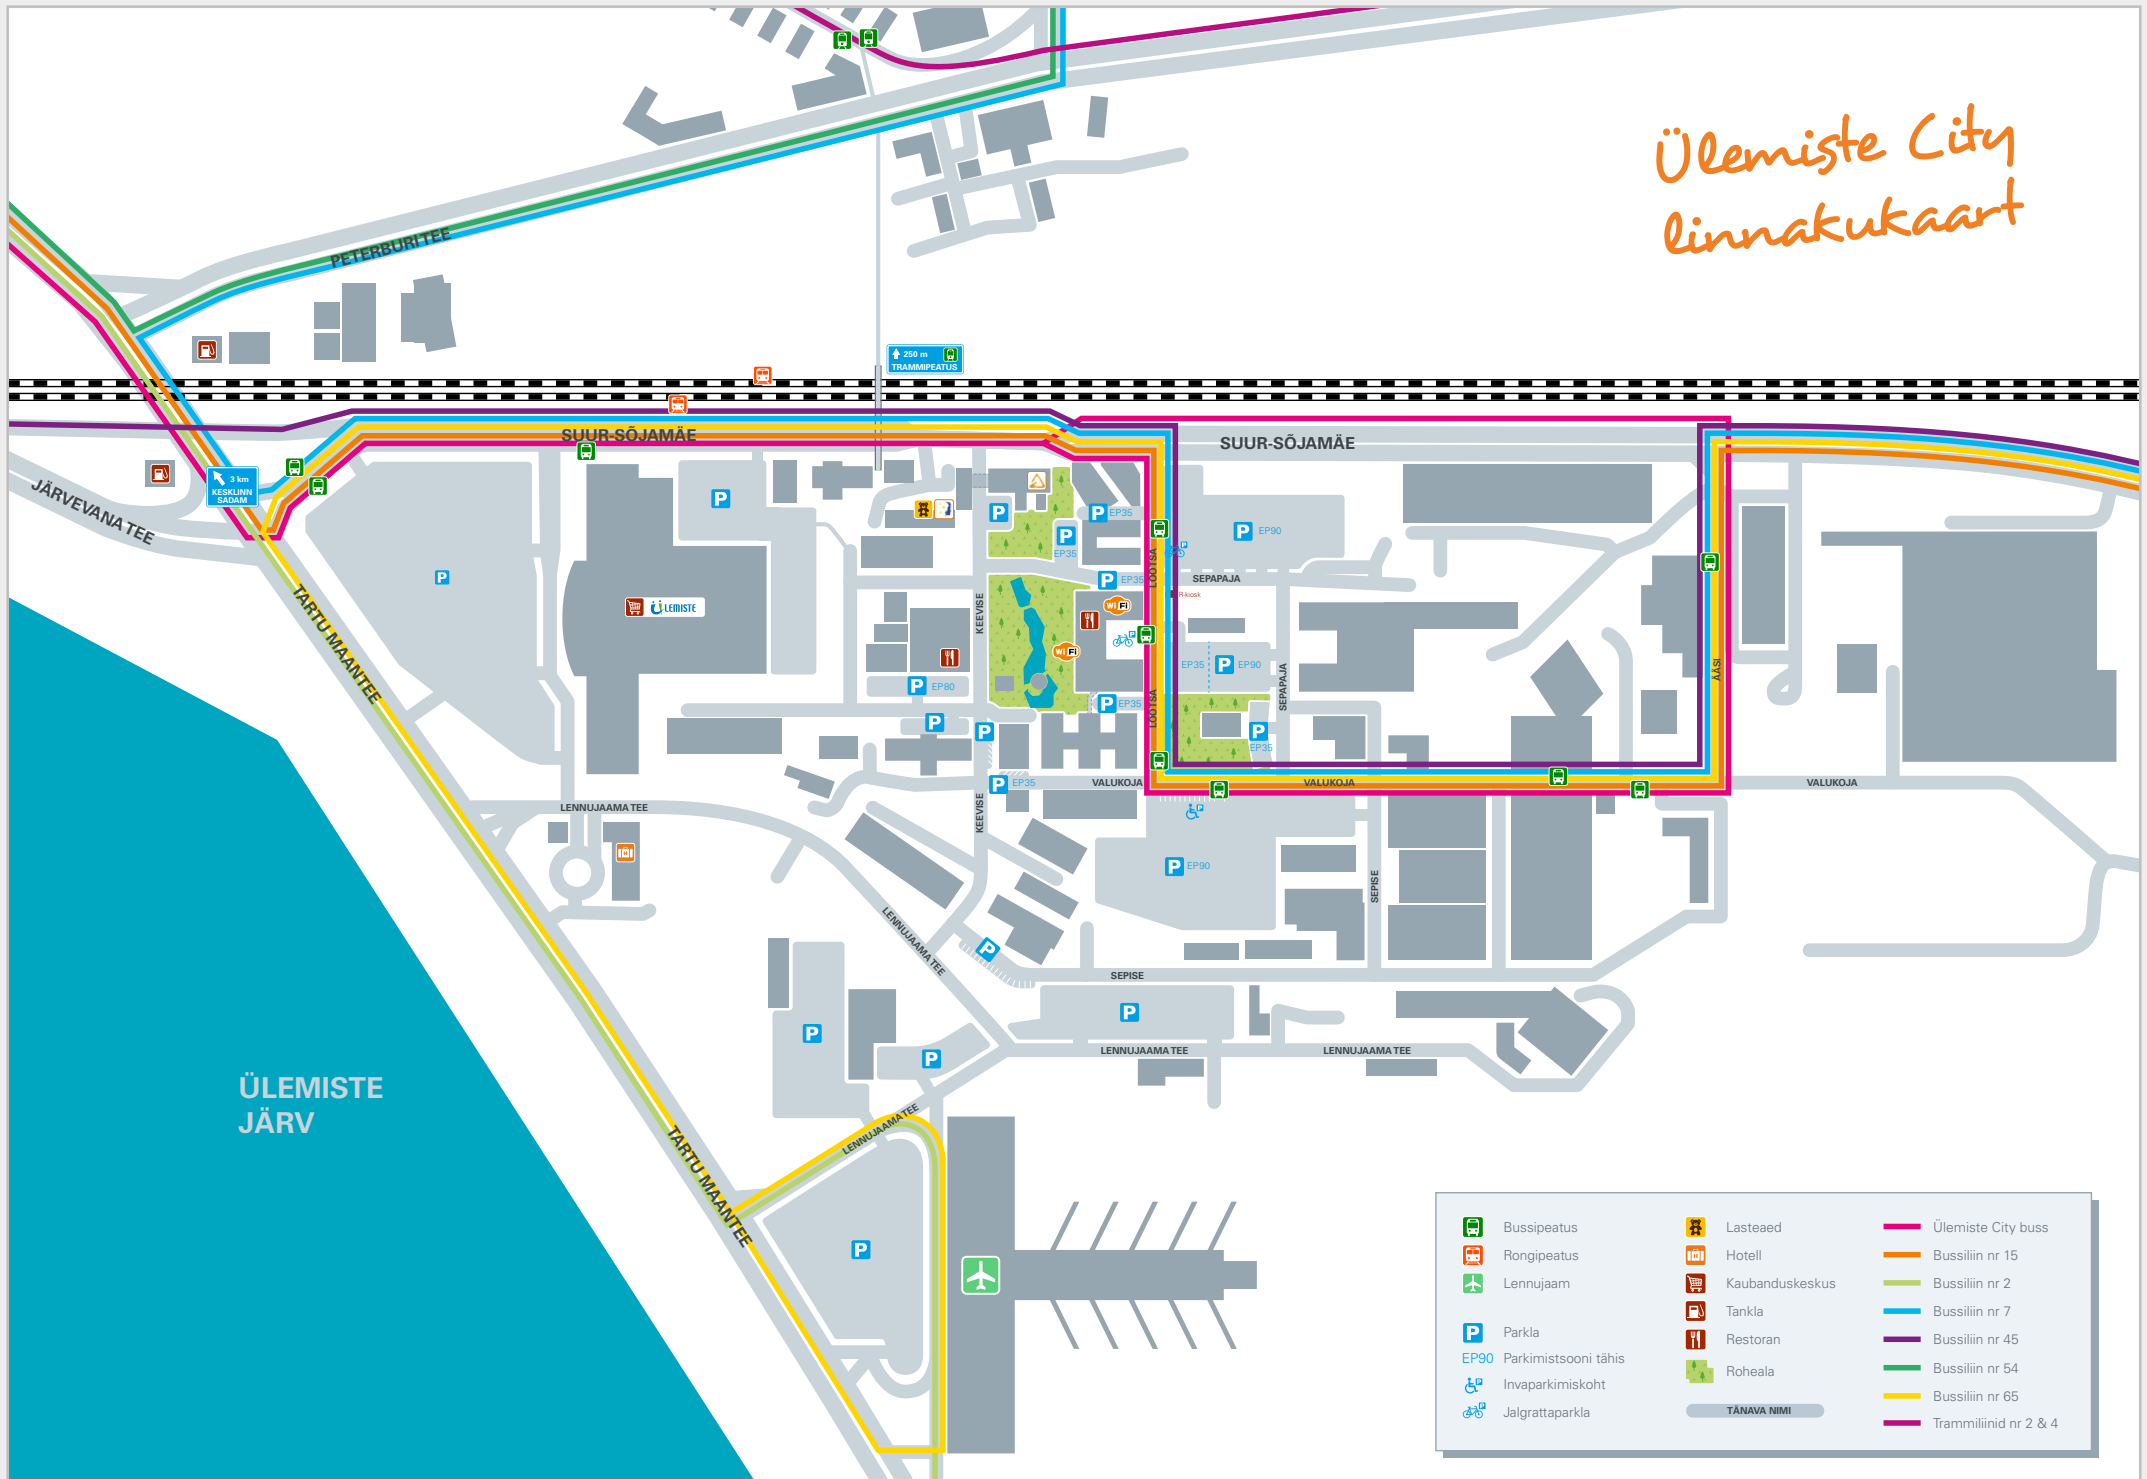

Ülemiste City linnakukaart

	Bussipeatus		Lasteaed		Ülemiste City buss
	Rongipeatus		Hotell		Bussiliin nr 15
	Lennujaam		Kaubanduskeskus		Bussiliin nr 2
	Parkla		Tankla		Bussiliin nr 7
	Parkimistsooni tähis		Restoran		Bussiliin nr 45
	Invaparkimiskoht		Roheala		Bussiliin nr 54
	Jalgrattaparkla		TÄNAVA NIMI		Bussiliin nr 65
					Trammiliinid nr 2 & 4