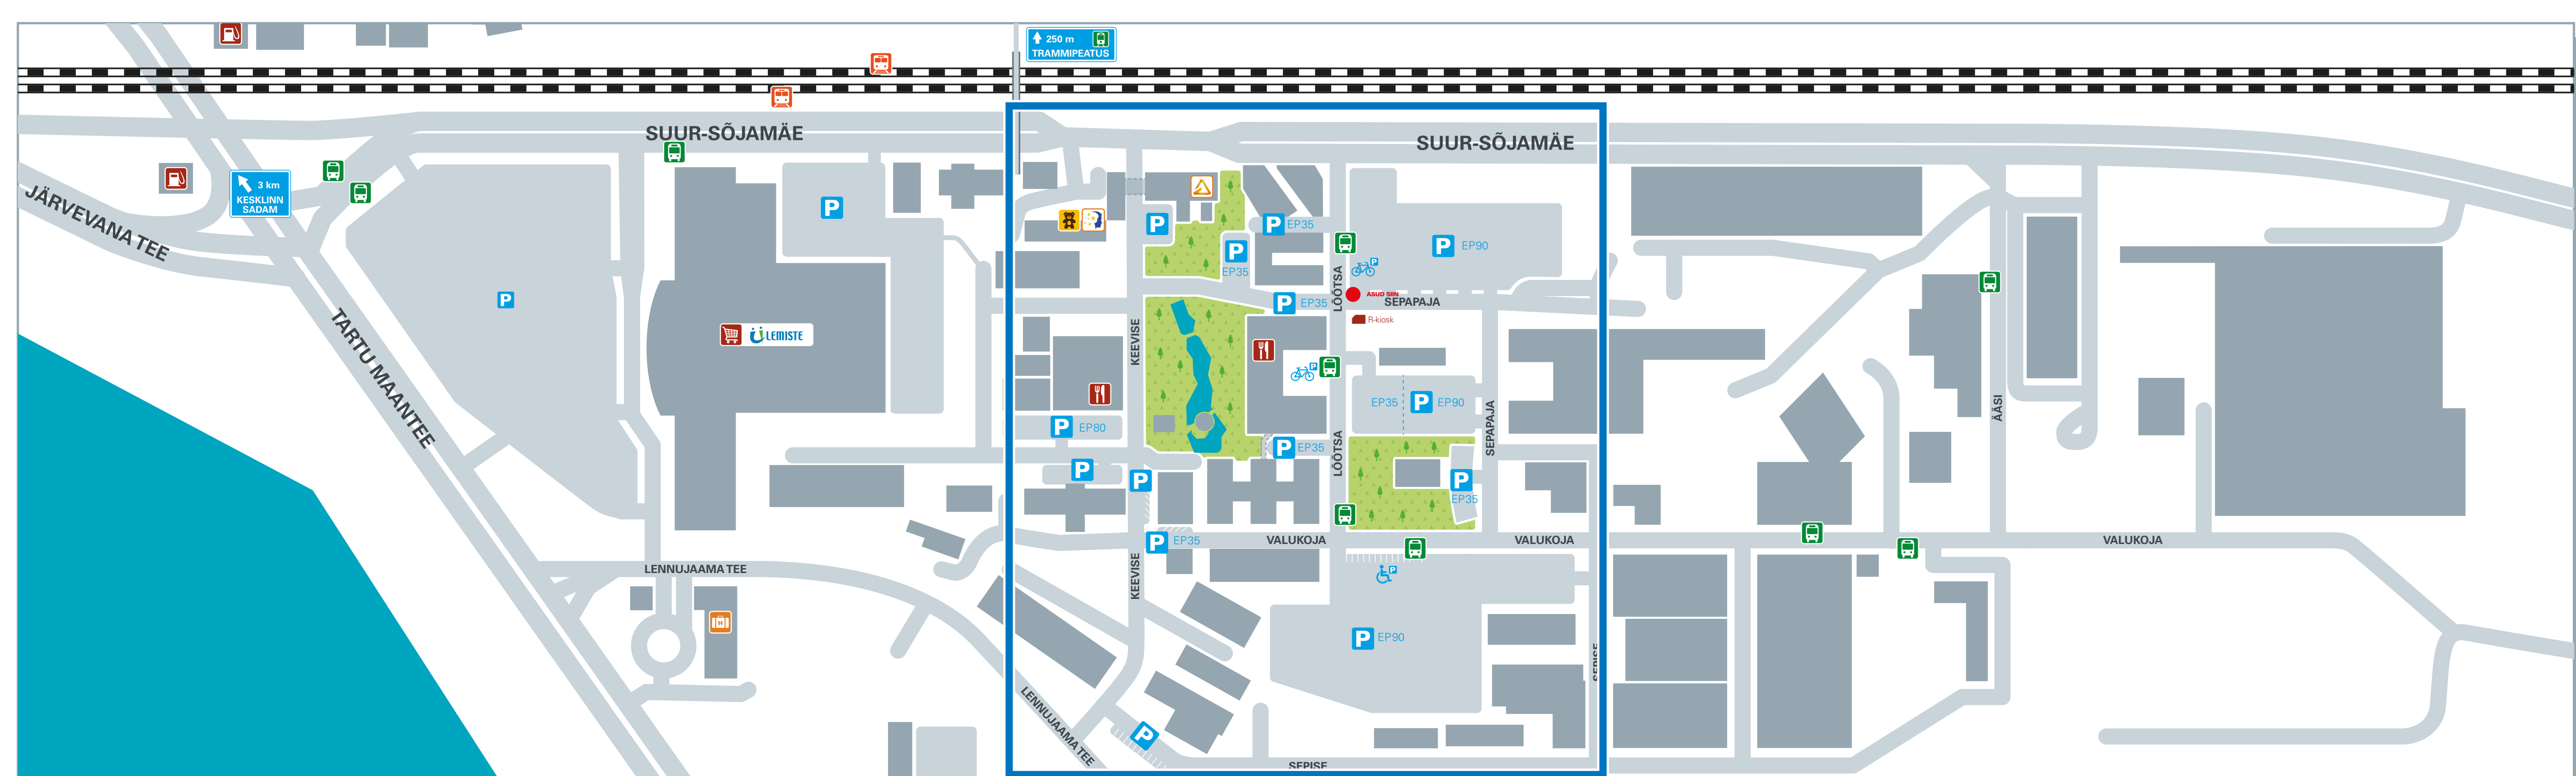

SUUR-SÕJAMÄE

	Bussipeatus		11	Keevise 2 - Lasteaed Kalli-kalli; Euroopa Kool
	Rongipeatus		2	Keevise 6 - Viktoria keskus
	Lennujaam		3	Lõotsa 2a - Ludvig Puusepa A-hoone
	Parkla		4	Lõotsa 2b - Ludvig Puusepa B-hoone
	Parkimistsooni tähis		5	Lõotsa 4 - Johannes Käisi maja
	Invaparkimiskoht		6	Lõotsa 6 - Walter Zappi maja
	Jalgrattaparkla		7	Lõotsa 8 - Ustus Aguri maja
	Lasteaed		8	Lõotsa 8a - Ragnar Nurkse kolmikortn
	Hotell		9	Sepapaja 2
	Kaubanduskeskus		10	Sepapaja 6 - Artur Lindi maja
	Tankla		11	Sepapaja 10
	Restoran		12	Sepise 9
			13	Suur-Sõjamäe 10
			14	Suur-Sõjamäe 10a - Eesti Ettevõtluskõrgkool Mainor
			15	Valukoja 4c
			16	Valukoja 5 - Elektroskandia
				TÄNAVA NIMI