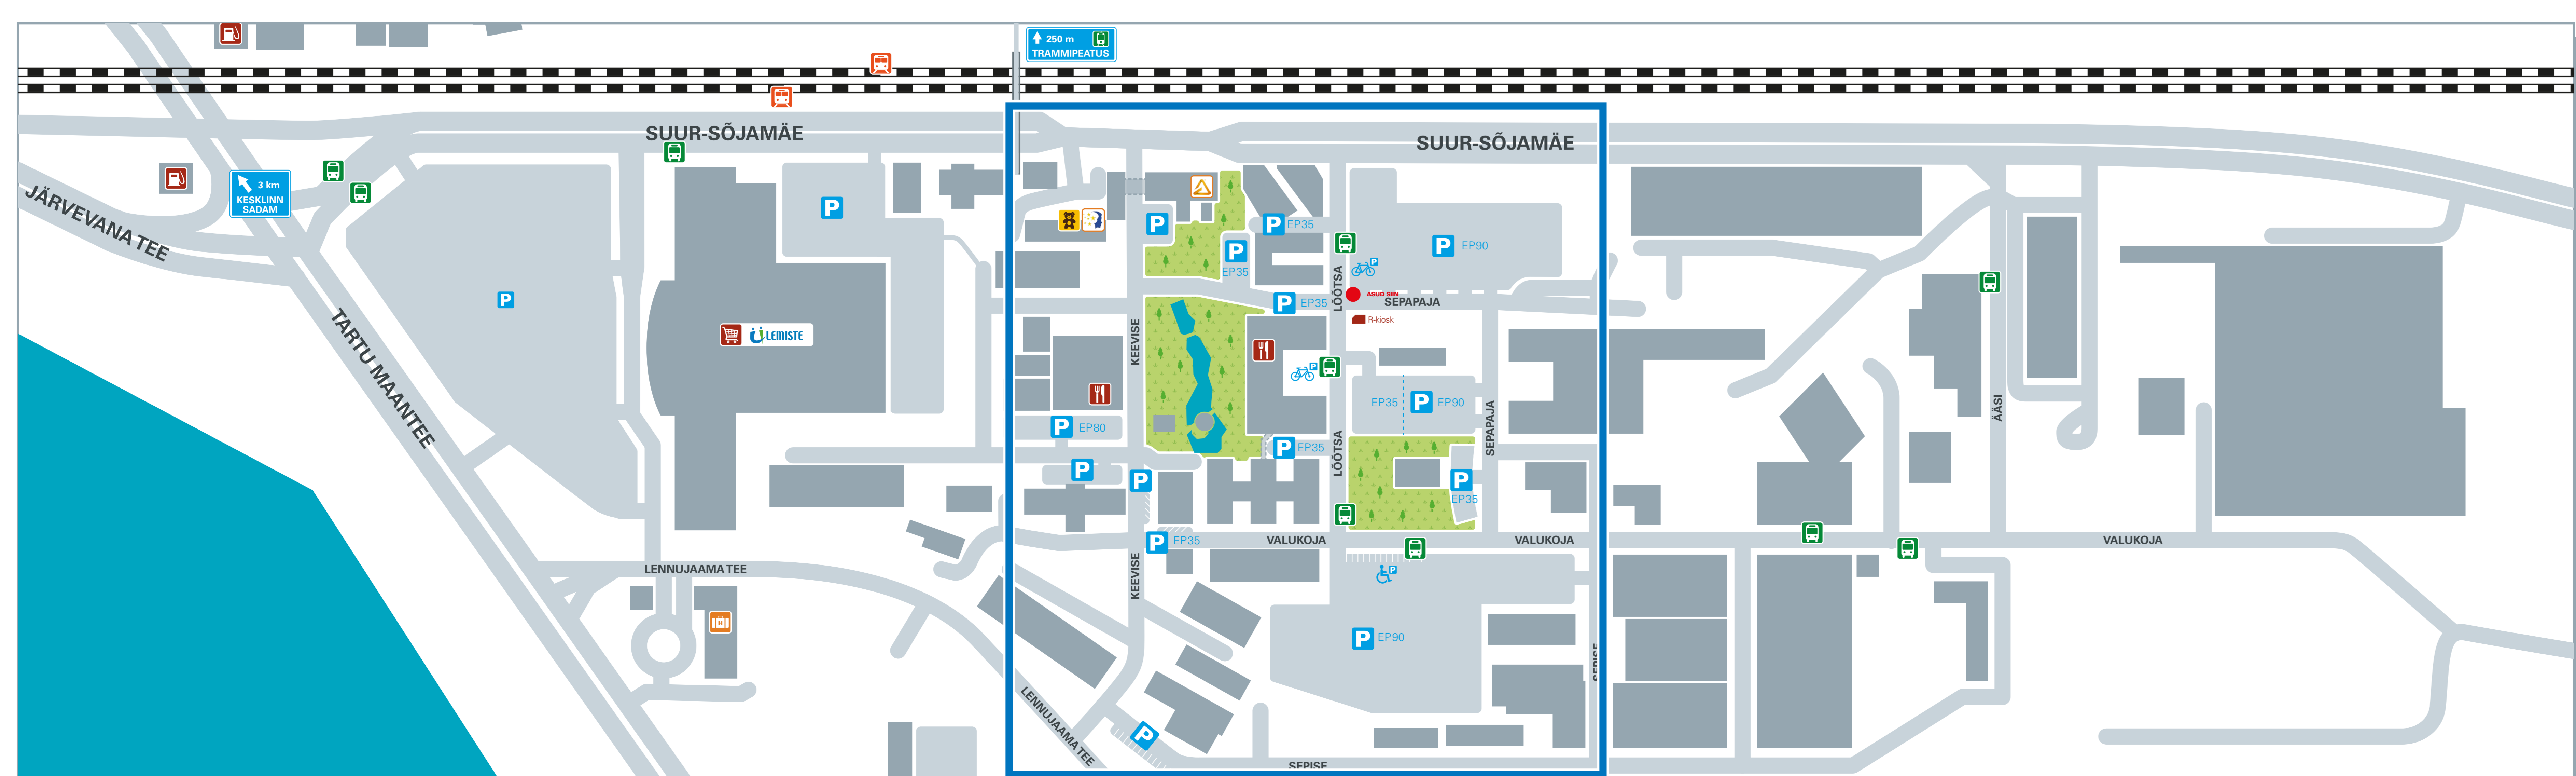

# SUUR-SÕJAMÄE

|                    |                      |  |   |
|--------------------|----------------------|--|---|
|                    | Bussipeatus          |  | 1 Keevise 2 - Lasteaed Kalli-kalli; Euroopa Kool      |
|                    | Rongipeatus          |  | 2 Keevise 6 - Viktoria keskus                         |
|                    | Lennujaam            |  | 3 Lõotsa 2a - Ludvig Puusepa A-hoone                  |
|                    | Parkla               |  | 4 Lõotsa 2b - Ludvig Puusepa B-hoone                  |
|                    | Parkimistsooni tähis |  | 5 Lõotsa 4 - Johannes Käisi maja                      |
|                    | Invaparkimiskoht     |  | 6 Lõotsa 6 - Walter Zappi maja                        |
|                    | Jalgrattaparkla      |  | 7 Lõotsa 8 - Ustus Aguri maja                         |
|                    | Lasteaed             |  | 8 Lõotsa 8a - Ragnar Nurkse kolmikortn                |
|                    | Hotell               |  | 9 Sepapaja 2  |
|                    | Kaubanduskeskus      |  | 10 Sepapaja 6 - Artur Lindi maja                      |
|                    | Tankla               |  | 11 Sepapaja 10  |
|                    | Restoran             |  | 12 Sepise 9   |
| <b>TÄNAVA NIMI</b> |                      |  | 13 Suur-Sõjamäe 10                                    |
|                    |                      |  | 14 Suur-Sõjamäe 10a - Eesti Ettevõtluskõrgkool Mainor |
|                    |                      |  | 15 Valukoja 4c  |
|                    |                      |  | 16 Valukoja 5 - Elektroskandia                        |