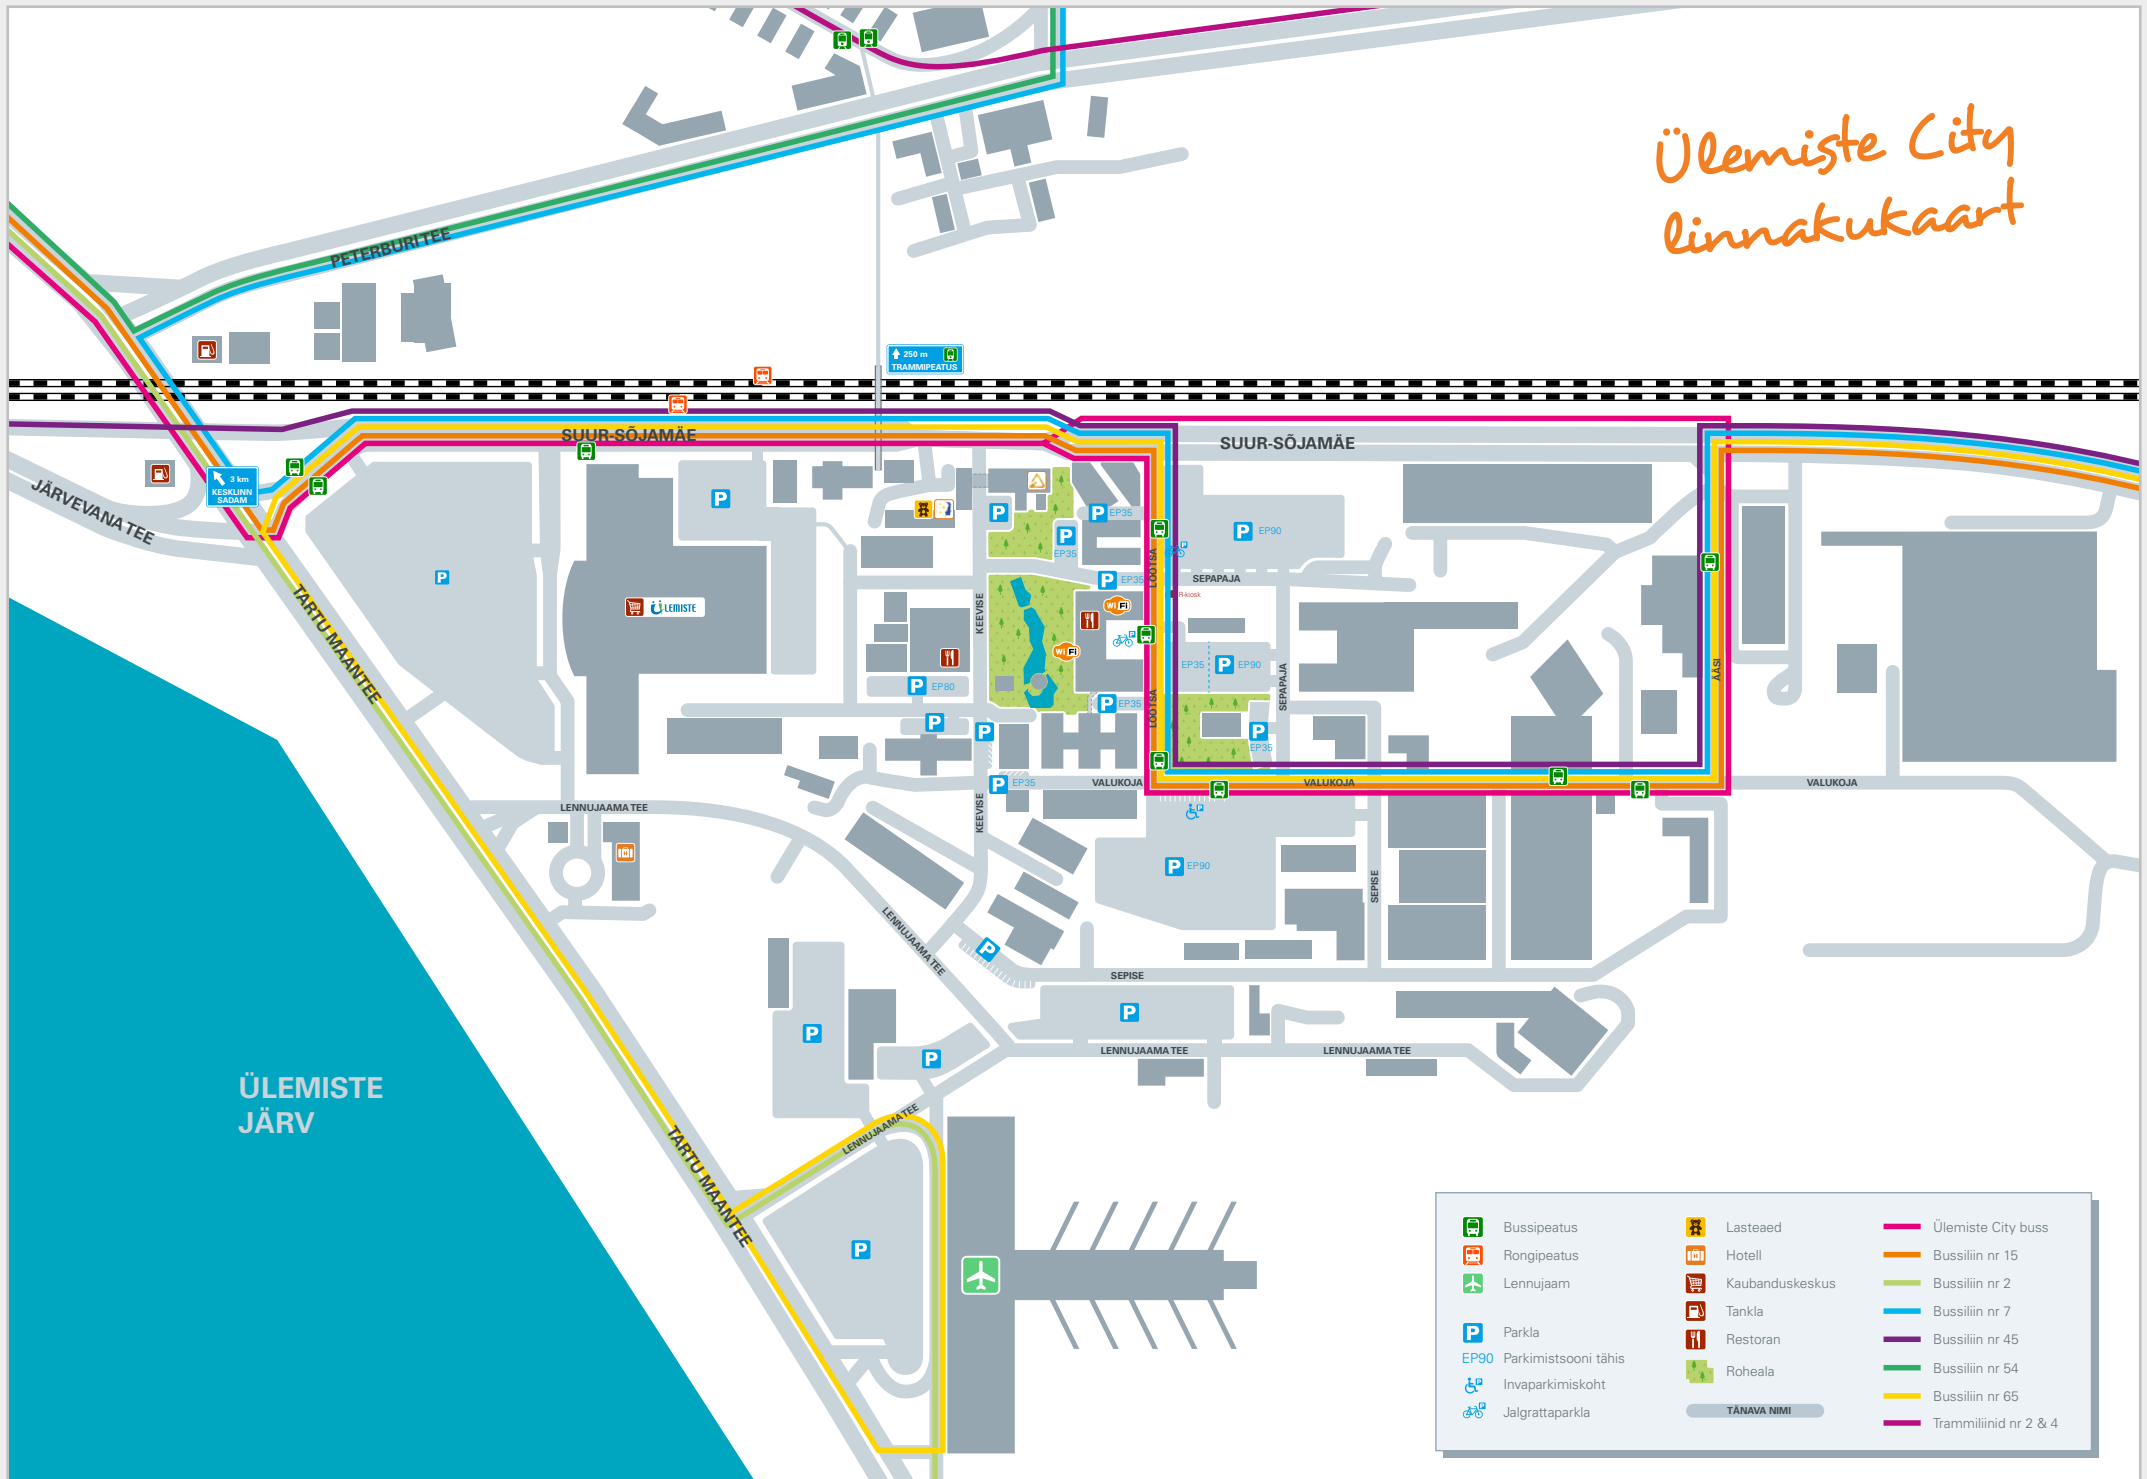

# Ülemiste City linnakukaart

	Bussipeatus		Lasteaed		Ülemiste City buss
	Rongipeatus		Hotell		Bussiliin nr 15
	Lennujaam		Kaubanduskeskus		Bussiliin nr 2
	Parkla		Tankla		Bussiliin nr 7
	Parkimistsooni tähis		Restoran		Bussiliin nr 45
	Invaparkimiskoht		Roheala		Bussiliin nr 54
	Jalgrattaparkla		TÄNAVA NIMI		Bussiliin nr 65
					Trammiliinid nr 2 & 4